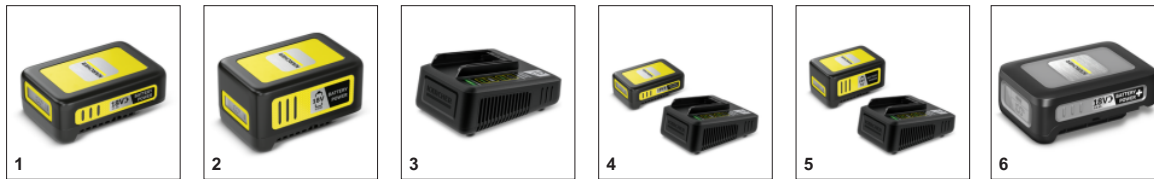

ПРИНАДЛЕЖНОСТИ PSU 4-18

1.445-300.0

		№ для заказа	Описание	
АККУМУЛЯТОРЫ				
Аккумулятор Battery Power 18 / 25	1	2.445-034.0	Сменный аккумулятор Kärcher Battery Power 18 В/2,5 Ач с ЖК-дисплеем для отображения состояния заряда на основе инновационной технологии Real Time. Подходит ко всем аппаратам Kärcher на аккумуляторной платформе 18 В.	☐
Аккумулятор Battery Power 18 / 50	2	2.445-035.0	Сменный аккумулятор Kärcher Battery Power 18 В/5,0 Ач с ЖК-дисплеем для отображения состояния заряда на основе инновационной технологии Real Time. Подходит ко всем аппаратам Kärcher на аккумуляторной платформе 18 В.	☐
ЗАРЯДНЫЕ УСТРОЙСТВА				
Быстрое зарядное устройство 18 В	3	2.445-032.0	Быстрозарядное устройство лишь за 44 минуты заряжает сменный аккумулятор Kärcher Battery Power 18В / 2,5Ач до уровня 80 %. Оно совместимо со всеми 18-вольтными аккумуляторами Kärcher.	☐
СТАРТОВЫЙ КОМПЛЕКТ: АККУМУЛЯТОР И ЗАРЯДНОЕ УСТРОЙСТВО				
Стартер Комплект Battery Power 18/25	4	2.445-062.0	Стартовый комплект Battery Power 18/25, включающий сменный аккумулятор Battery Power 18 В / 2,5 Ач с инновационной технологией Real Time и быстрозарядное устройство 18 В. Для любых аппаратов на аккумуляторной платформе Kärcher 18 В.	☐
Стартер Комплект Battery Power 18/50	5	2.445-063.0	Включает сменный аккумулятор Battery Power 18 В / 5,0 Ач и быстрозарядное устройство 18 В: стартовый комплект Battery Power 18/50 для любых аппаратов Kärcher на аккумуляторной платформе 18 В.	☐
АККУМУЛЯТОРЫ				
Battery Power+ 18/30	6	2.445-042.0	С технологией Real Time и ЖК-дисплеем: мощный 18-вольтный литий-ионный аккумулятор Battery Power+ емкостью 3,0 Ач, обеспечивающий продолжительную работу от одного заряда. С системой контроля напряжения и защитой от водяных струй (IPX5).	☐

■ Входит в комплект поставки   □ Доступные аксессуары.   ○ Чистящее средство.