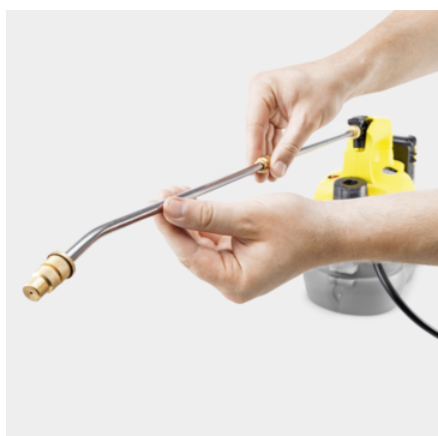

PSU 4-18

Без утомительного создания давления вручную: аккумуляторный напорный опрыскиватель PSU 4-18 значительно облегчает различные работы по уходу за садовыми растениями.

№ для заказа

1.445-300.0

Технические характеристики

Штрих-код (EAN)		4054278886060
Аккумуляторный аппарат		1
Аккумуляторная платформа		18 В аккумуляторная платформа
Рабочее давление	бар	3
Производительность	л/ч	макс. 30
Объем заливаемой воды	л	4
Тип аккумулятора		Литий-ионный сменный аккумулятор
Напряжение	В	18
Необходимое число аккумуляторов	шт.	1
Время работы от 1 заряда	мин	макс. 400 (2,5 Ач) / макс. 800 (5,0 Ач)
Масса (без принадлежностей)	кг	1,8
Масса (с упаковкой)	кг	2,8
Размеры (Д × Ш × В)	мм	750 × 182 × 365

Комплектация

Вариант		Аккумулятор и зарядное устройство не входят в комплект поставки
Плечевой ремень		■
Мерная емкость		■
Телескопическая струйная трубка	м	0,45 / 0,75
Фиксируемый выключатель		■
Держатель трубки		■
Указатель уровня заполнения травосборника		■

■ Входит в комплект поставки

Телескопическая струйная трубка

- Увеличенный радиус действия, удобство обработки труднодоступных мест.

Фиксируемый выключатель

- Для удобной работы без переутомления.

Плавно регулируемая конфигурация струи