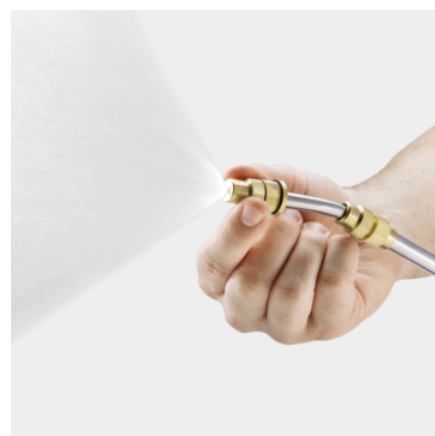

Комплектация

Вариант		Аккумулятор и зарядное устройство не входят в комплект поставки
Плечевой ремень		■
Мерная емкость		■
Телескопическая струйная трубка	м	0,45 / 0,75
Фиксируемый выключатель		■
Держатель трубки		■
Указатель уровня заполнения травосборника		■

■ Входит в комплект поставки

Телескопическая струйная трубка

- Увеличенный радиус действия, удобство обработки труднодоступных мест.

Фиксируемый выключатель

- Для удобной работы без переутомления.

Плавно регулируемая конфигурация струи